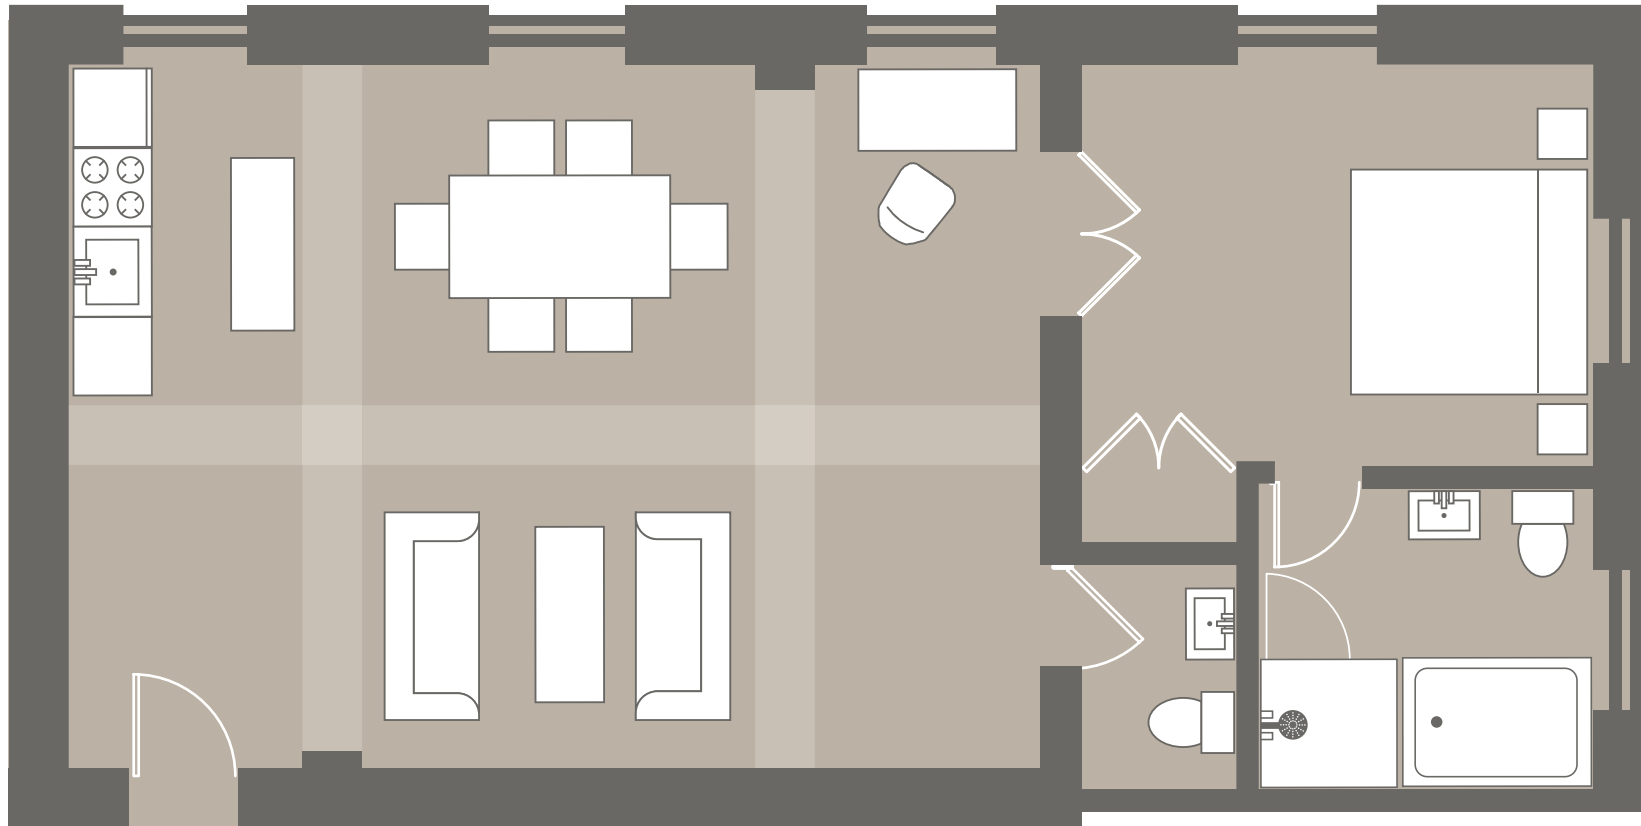

VANDERBILT  
GRACE

# GRACE SUITE ROOM 101

946 sq ft

VANDERBILT  
GRACE

# GRACE SUITE

## ROOM 101 & 102

2000 sq ft